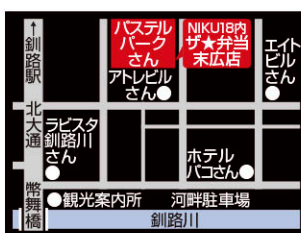

お客様の声にお応えして!!

単品メニュー

サクッとジューシー!!
大きなザンギが10個も入ってなんと!!税込500円!!

新登場!!

ザ★ザンギ

[単品]

463円

[税込:500円]

★当日ご予約・ご来店でもOK!! ★その他、お気軽にご相談ください。

末広店は『お持ち帰り』&『配達』OK!!配達エリア詳細はHPをチェック!!

『昭和店』は現在『お持ち帰り』サービスのみの対応となります。

ザ★弁当 末広店 ☎080-5963-1982

ザ★弁当 昭和店 ☎070-7793-6621

釧路市末広町3-2-1 パステルパーク1F
炭焼き『肉バル』NIKU18内

日曜日・祝日はお休み

電話受付 11:00~13:30 配達 & 受渡し時間 11:30~14:00

釧路市昭和中央4-2-14
くしろ炭焼き居酒屋 せんごく 昭和店内

水曜日・日曜日はお休み

電話受付 11:00~13:30 受渡し時間 11:30~14:00

配達エリア一覧

THE ★ BENTO DELIVERY AREA

◎配達は1,500円より承ります。◎天候等により配達できない場合もございます。
◎当日お申し込みは各10食限定となります。3日前のご予約で大量注文にも対応いたします。

ア行

旭 町 | 1~27丁目