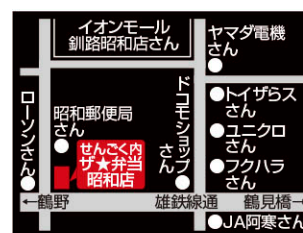

お客様の声にお応えして!!

単品メニュー

サクッとジューシー!!
大きなザンギが10個も入ってなんと!!税込500円!!

新登場!!

ザ★ザンギ

[単品]

463円

[税込:500円]

★当日ご予約・ご来店でもOK!! ★その他、お気軽にご相談ください。

末広店は『お持ち帰り』&『配達』OK!!配達エリア詳細はHPをチェック!!

『昭和店』は現在『お持ち帰り』サービスのみの対応となります。

ザ★弁当 末広店 ☎080-5963-1982

ザ★弁当 昭和店 ☎070-7793-6621

釧路市末広町3-2-1 パステルパーク1F
炭焼き『肉バル』NIKU18内

日曜日・祝日はお休み

電話受付 11:00~13:30 配達 & 受渡し時間 11:30~14:00

釧路市昭和中央4-2-14
くしろ炭焼き居酒屋 せんごく 昭和店内

水曜日・日曜日はお休み

電話受付 11:00~13:30 受渡し時間 11:30~14:00

配達エリア一覧

THE ★ BENTO DELIVERY AREA

◎配達は1,500円より承ります。◎天候等により配達できない場合もございます。
◎当日お申し込みは各10食限定となります。3日前のご予約で大量注文にも対応いたします。

ア行

旭 町 | 1~27丁目