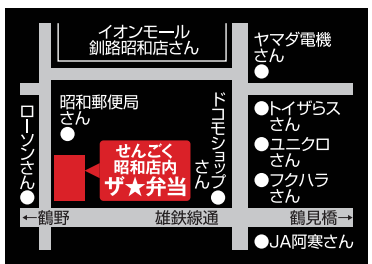

日曜日・祝日はお休み

〒085-0014 北海道釧路市末広町3-2-1 パステルパーク1F 炭焼き『肉バル』NIKU18内

★昭和店は、5個以上から配達いたします!!

ザ★弁当 昭和店

電話受付 11:00~13:30 配達 & 受渡し時間 11:30~14:00

☎ 070-7793-6621

水曜日・日曜日はお休み

〒084-0910 北海道釧路市昭和中央4-2-14 くしろ炭焼き居酒屋 せんごく 昭和店内

2020年9月版 末広店・昭和店共通メニュー

お値段以上の満足度!!
コスパ最強弁当!!

ザ★弁当

新メニュー随時更新中!!

ご注文の際は、当店ホームページで
最新メニューをチェック
してください!!

サクッとジューシー!!大きなザンギが
10個も入ってなんと!!税込500円!!

ザ★ザンギ[10個]

463円
[税込:500円]