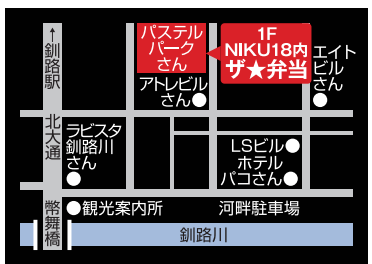

ザ★弁当 末広店

電話受付 11:00~13:30 配達 & 受渡し時間 11:30~14:00

☎ 080-5963-1982

日曜日・祝日はお休み

〒085-0014 北海道釧路市末広町3-2-1 パステルパーク1F 炭焼き『肉バル』NIKU18内