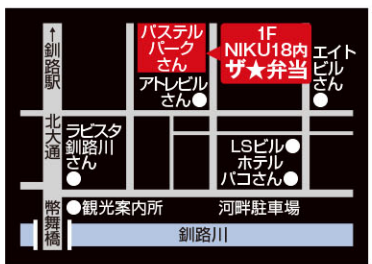

ザ★弁当 コスパ最強弁当で 街に元気注入!!

少しでも街と人を元気に!!

新型コロナウイルス・緊急事態宣言がきっかけとなり『私たちが飲食業として少しでもできることを』との想いから開始しました!!

コスパ最高弁当のヒミツ!!

店舗や設備を新しく導入せず、既存店舗にて調理・運営することで経費が抑えられた分、価格以上のお弁当をカタチにしました。

少数精鋭!! 厳選メニュー!!

ザ★弁当のメニューは、ちょっと少なめ。ですが、メニューを絞って廃棄ロスを低減。その分、商品の価格に反映されています。

配達エリア詳細はこちらを要チェック!!

末広店、昭和店で配達エリアが異なりますのでこちらからチェックしてください!!

★当日ご予約・ご来店でもOK!! ★大量注文(20個以上)も前日までの事前予約で対応いたします。★その他、お気軽にご相談ください。

★末広店は、1,500円(税込)以上から配達いたします!!

ザ★弁当 末広店

電話受付 11:00~13:30 配達 & 受渡し時間 11:30~14:00

☎ 080-5963-1982

日曜日・祝日はお休み

〒085-0014 北海道釧路市末広町3-2-1
パステルパーク1F 炭焼き『肉バル』NIKU18内

★昭和店は、5個以上から配達いたします!!

ザ★弁当 昭和店

電話受付 11:00~13:30 配達 & 受渡し時間 11:30~14:00

☎ 070-7793-6621

水曜日・日曜日はお休み

〒084-0910 北海道釧路市昭和中央4-2-14
くしろ炭焼き居酒屋 せんごく 昭和店内

2020年
8月版
末広店・昭和店
共通メニュー

お値段以上の満足度!!
コスパ最強弁当!!

ザ★弁当

新メニュー随時更新中!!
ご注文の際は、当店ホームページで
最新メニューをチェックしてください!!

みんな大好きな から揚げがなんと
8個入ってこの価格!! まさにザ★弁当!!

ザ★から揚げ弁当
556円
[税込:600円]

ジュシーから揚げ8個&スタミナ焼肉が
ドカンと乗った、ボリューム最強弁当登場!!

ザ★から揚げ焼肉弁当
741円
[税込:800円]