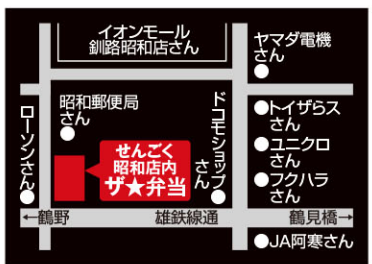

配達エリア詳細はこちらを要チェック!!

末広店、昭和店で配達エリアが異なりますのでこちらからチェックしてください!!

★当日ご予約・ご来店でもOK!! ★大量注文(20個以上)も前日までの事前予約で対応いたします。★その他、お気軽にご相談ください。

★末広店は、1,500円(税込)以上から配達いたします!!

ザ★弁当 末広店

電話受付 11:00~13:30 配達 & 受渡し時間 11:30~14:00

☎ 080-5963-1982

日曜日・祝日はお休み

〒085-0014 北海道釧路市末広町3-2-1
パステルパーク1F 炭焼き『肉バル』NIKU18内

★昭和店は、5個以上から配達いたします!!

ザ★弁当 昭和店

電話受付 11:00~13:30 配達 & 受渡し時間 11:30~14:00

☎ 070-7793-6621

水曜日・日曜日はお休み

〒084-0910 北海道釧路市昭和中央4-2-14
くしろ炭焼き居酒屋 せんごく 昭和店内

2020年
8月版
末広店・昭和店
共通メニュー

お値段以上の満足度!!
コスパ最強弁当!!

ザ★弁当

新メニュー随時更新中!!
ご注文の際は、当店ホームページで
最新メニューをチェックしてください!!

みんな大好きな から揚げがなんと
8個入ってこの価格!! まさにザ★弁当!!

ザ★から揚げ弁当
556円
[税込:600円]

ジュシーから揚げ8個&スタミナ焼肉が
ドカンと乗った、ボリューム最強弁当登場!!

ザ★から揚げ焼肉弁当
741円
[税込:800円]