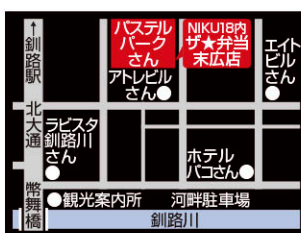

ミートスパゲッティがセットの大好評コンビ弁当!!

↓普通サイズ ↓普通サイズ

お客様の声にお応えして!!

単品メニュー

サクッとジューシー!!  
大きなザンギが10個も入ってなんと!!税込500円!!

新登場!!

ザ★ザンギ [単品]

463円

[税込:500円]

★配達は1,500円(税込)以上から承ります!! [ザ★弁当末広店のみ]

★当日ご予約・ご来店でもOK!! ★その他、お気軽にご相談ください。

末広店は『お持ち帰り』&『配達』OK!!配達エリア詳細はHPをチェック!!

『昭和店』は現在『お持ち帰り』サービスのみの対応となります。

ザ★弁当 末広店 ☎080-5963-1982

ザ★弁当 昭和店 ☎070-7793-6621

釧路市末広町3-2-1 パステルパーク1F  
炭焼き『肉バル』NIKU18内

日曜日・祝日はお休み

電話受付 11:00~13:30 配達 & 受渡し時間 11:30~14:00

釧路市昭和中央4-2-14  
くしろ炭焼き居酒屋 せんごく 昭和店内

水曜日・日曜日はお休み

電話受付 11:00~13:30 受渡し時間 11:30~14:00