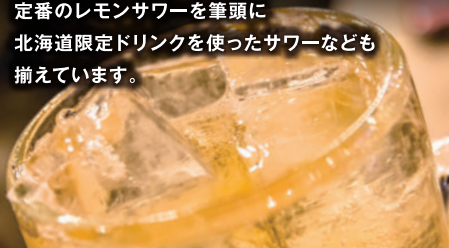

サワー

リアルサワー

390円
(税込:429円)

サワー

烏龍ハイ

390円
(税込:429円)

サワー

緑茶ハイ

390円
(税込:429円)

SOUR, WINE, MOJITO

サワー・ワイン・モヒート

定番のレモンサワーを筆頭に
北海道限定ドリンクを使ったサワーなども
揃えています。

サワー

ライチ
おろしサワー

390円
(税込:429円)

サワー